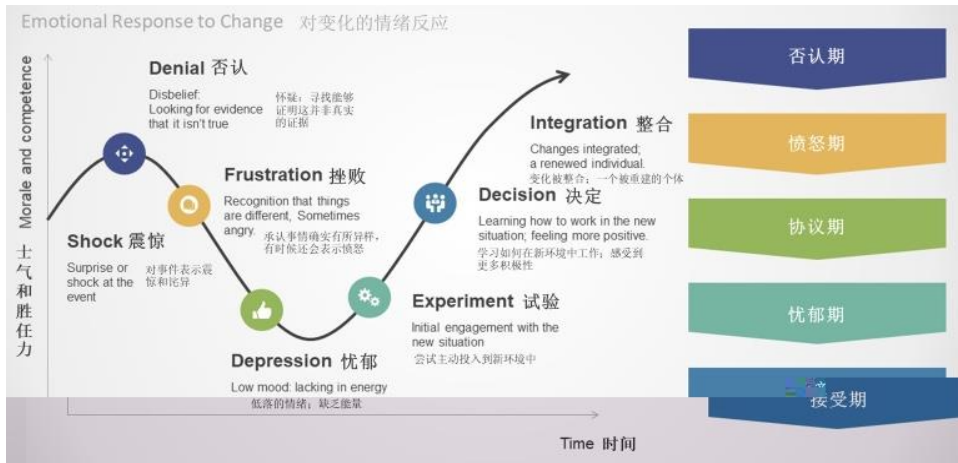

## 教授观点（原创） | 郑晓明：同心抗疫，如何施展你的危机领导力？

文 / 郑晓明：清华大学经济管理学院领导力与组织管理系长聘教授、中国工商管理案例中心主任；张梦怡：清华大学经济管理学院领导力与组织管理系博士生

1.

*ffn lai*

*g if nes*

**3.**

*l h bi*

*l*